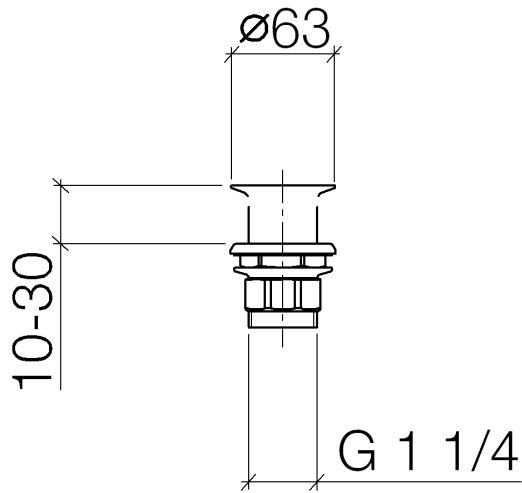

10 110 970

Passt zu: IMO, LULU, MADISON, MEM,
TARA, CL.1, LISSÉ, VAIA, META, CYO

	Chrom gebürstet	10 110 970-93
	Chrom	10 110 970-00
	Platin gebürstet	10 110 970-06
	Platin	10 110 970-08
	Messing (23kt Gold)	10 110 970-09
	Dark Chrome	10 110 970-19
	Light Gold	10 110 970-26
	Light Gold gebürstet	10 110 970-27
	Messing gebürstet (23kt Gold)	10 110 970-28
	Schwarz matt	10 110 970-33
	Bronze gebürstet	10 110 970-42
	Champagne gebürstet (22kt Gold)	10 110 970-46
	Champagne (22kt Gold)	10 110 970-47
	Dark Platinum gebürstet	10 110 970-99

Siebventil 1 1/4" - Chrom gebürstet

IMO

10 110 970

Nur für Becken ohne Überlauf geeignet.

10 110 970

10 110 970

Ersatzteile für die
anderen
Oberflächenvarianten
finden Sie hier:
Chrom

Ersatzteilstückliste

Nr.	Artikelnummer	Benennung	Verbaumenge	Lieferzeit
1	09 11 01 025-93	Kelch	1	20
2	09 14 05 039 90	Dichtung	1	2
3	09 14 03 025 90	Dichtung	1	2
4	09 23 10 017 90	Mutter	1	2
5	09 23 10 020-93	Mutter	1	20