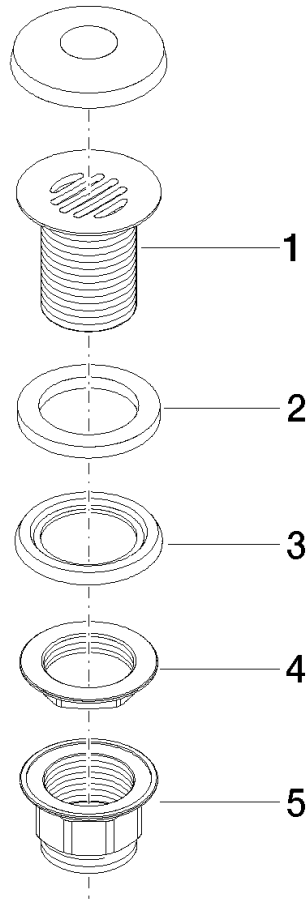

10 110 970

Passt zu: IMO, LULU, MADISON, MEM,
TARA, CL.1, LISSÉ, VAIA, META, CYO

	Chrom gebürstet	10 110 970-93
	Chrom	10 110 970-00
	Platin gebürstet	10 110 970-06
	Platin	10 110 970-08
	Messing (23kt Gold)	10 110 970-09
	Dark Chrome	10 110 970-19
	Light Gold	10 110 970-26
	Light Gold gebürstet	10 110 970-27
	Messing gebürstet (23kt Gold)	10 110 970-28
	Schwarz matt	10 110 970-33
	Bronze gebürstet	10 110 970-42
	Champagne gebürstet (22kt Gold)	10 110 970-46
	Champagne (22kt Gold)	10 110 970-47
	Dark Platinum gebürstet	10 110 970-99

Siebventil 1 1/4" - Chrom gebürstet

IMO

10 110 970

Nur für Becken ohne Überlauf geeignet.

10 110 970

10 110 970

Ersatzteile für die
anderen
Oberflächenvarianten
finden Sie hier:
Chrom

Ersatzteilstückliste

Nr.	Artikelnummer	Benennung	Verbaumenge	Lieferzeit
1	09 11 01 025-93	Kelch	1	20
2	09 14 05 039 90	Dichtung	1	2
3	09 14 03 025 90	Dichtung	1	2
4	09 23 10 017 90	Mutter	1	2
5	09 23 10 020-93	Mutter	1	20